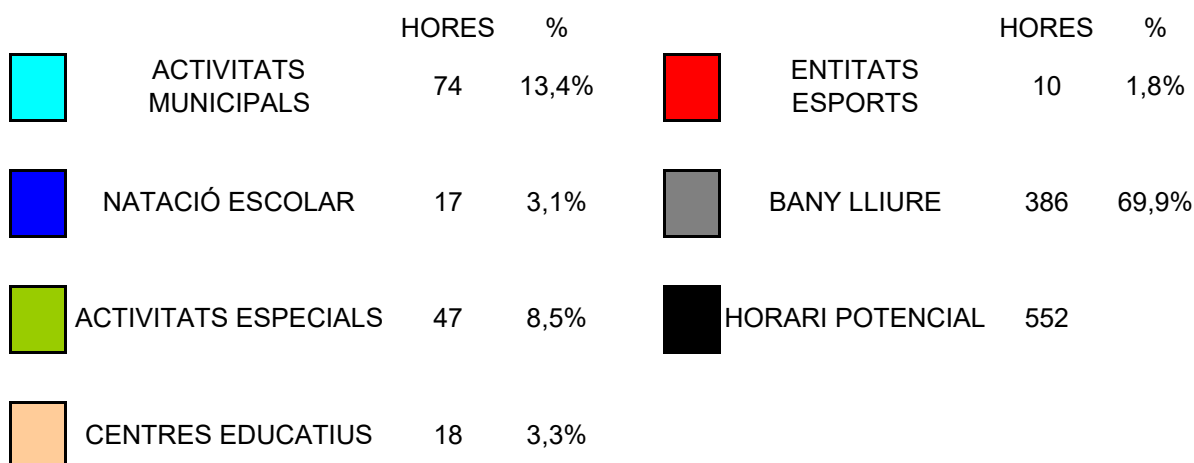

PISCINA SANTA EUGÈNIA - CAN GIBERT DEL PLA
HORARIS SEGONS TIPUS D'ACTIVITATS

PISCINA PALAU
HORARIS SEGONS TIPUS D'ACTIVITATS

HORES	DILLUNS	DIMARTS	DIMECRES	DIJOUS	DIVENDRES	DISSABTE	DIUMENGE
08.00-09.00	■	■	■	■			
09.00-10.00	■	■	■	■	■	■	
10.00-11.00	■	■	■	■	■	■	
11.00-12.00	■	■	■	■	■	■	
12.00-13.00	■	■	■	■	■	■	
13.00-14.00		■		■			
14.00-15.00		■		■			■
15.00-16.00	■	■	■	■	■		
16.00-17.00	■	■	■	■	■		
17.00-18.00	■	■	■	■	■		
18.00-19.00	■	■	■	■	■		
19.00-20.00	■	■	■	■	■		
20.00-21.00	■	■	■	■	■		
21.00-22.00	■	■	■	■	■		
22.00-23.00	■	■	■	■	■		
23.00-24.00	■	■	■	■	■		

	HORES	%		HORES	%
ACTIVITATS MUNICIPALS	87	15,2%	ENTITATS ESPORTIVES	30	5,3%
NATACIÓ ESCOLAR	24	4,2%	BANY LLIURE	358	62,7%
ACTIVITATS ESPECIALS	26	4,6%	CENTRES DE FORMACIÓ	30	5,3%
CENTRES EDUCATIUS	16	2,8%	HORARI POTENCIAL	571