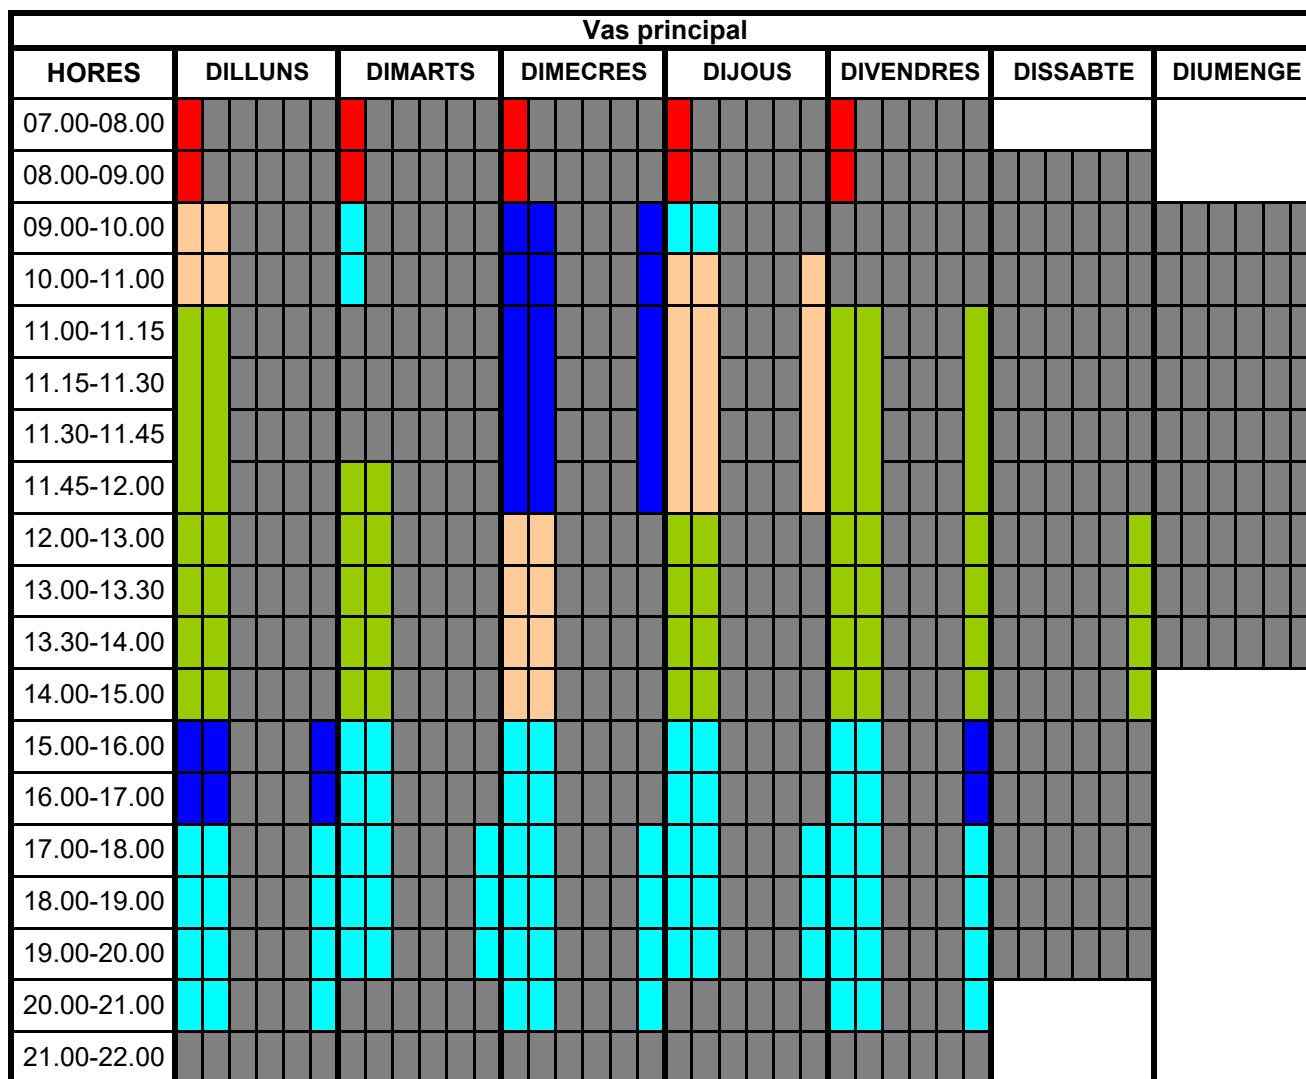

PISCINA SANTA EUGÈNIA - CAN GIBERT DEL PLA
HORARIS SEGONS TIPUS D'ACTIVITATS

PISCINA PALAU
HORARIS SEGONS TIPUS D'ACTIVITATS

HORES	DILLUNS	DIMARTS	DIMECRES	DIJOUS	DIVENDRES	DISSABTE	DIUMENGE
08.00-09.00	■	■	■	■			
09.00-10.00	■	■	■	■	■	■	
10.00-11.00	■	■	■	■	■	■	
11.00-12.00	■	■	■	■	■	■	
12.00-13.00	■	■	■	■	■	■	
13.00-14.00		■		■			
14.00-15.00		■		■			■
15.00-16.00	■	■	■	■	■		
16.00-17.00	■	■	■	■	■		
17.00-18.00	■	■	■	■	■		
18.00-19.00	■	■	■	■	■		
19.00-20.00	■	■	■	■	■		
20.00-21.00	■	■	■	■	■		
21.00-22.00	■	■	■	■	■		
22.00-23.00	■	■	■	■	■		
23.00-24.00	■	■	■	■	■		

	HORES	%		HORES	%
ACTIVITATS MUNICIPALS	87	15,2%	ENTITATS ESPORTIVES	30	5,3%
NATACIÓ ESCOLAR	24	4,2%	BANY LLIURE	358	62,7%
ACTIVITATS ESPECIALS	26	4,6%	CENTRES DE FORMACIÓ	30	5,3%
CENTRES EDUCATIUS	16	2,8%	HORARI POTENCIAL	571